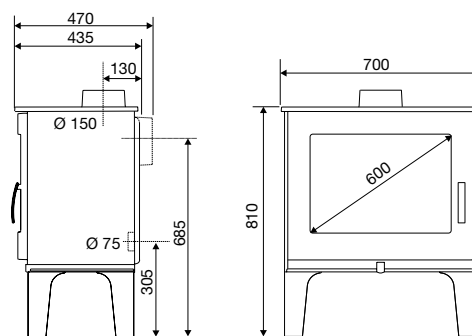

Un poêle à bois inspiré par la tradition
et habillé d'une vision du feu en XXL.

INFORMATIONS SUR LE PRODUIT

Dimensions L x H x P	70 x 81 x 47 cm
Vision du feu (diagonale)	60 cm (24 pouces)
Intérieur	Doublage fonte à l'arrière Grille foyère en fonte amovible
Habillage	Fonte

UTILISATION ET ENTRETIEN

Surface à chauffer	De 75 m² à 180 m²
Système "vitre propre"	Oui
Cendrier	Accessible en fonctionnement
Défecteurs démontables	Oui

INSTALLATION ET DIMENSIONNEMENT

Diamètre de buse des fumées	150 mm
Raccordement des fumées	Arrière ou dessus
Buse de fumées	Mâle
Raccordement à l'air extérieur	De série
Diamètre de raccordement à l'air extérieur	75 mm
Distance d'installation arrière*	-
Distance d'installation latérale*	-

* Distance entre le poêle et les matériaux combustibles

Code EAN (311 983 + ...)	117 318 4

www.supra.fr

SUPRA