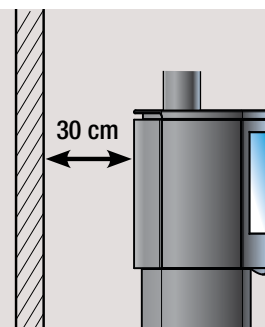

Encombrement réduit : protection thermique intégrée pour une installation plus proche du mur

GARANTIE 5 ANS

www.supra.fr

SUPRA