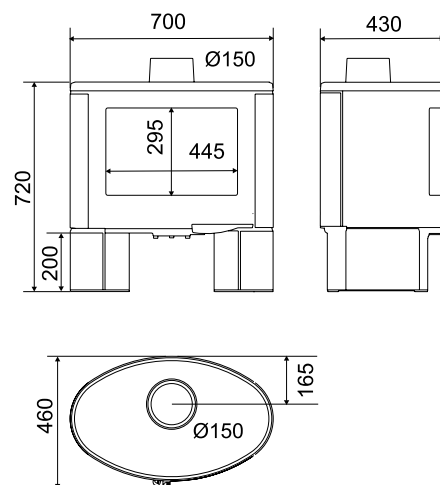

Grande vision du feu, grande résistance :
ce poêle à bois a tout d'un grand.

INFORMATIONS SUR LE PRODUIT

Dimensions L x H x P	70 x 72 x 46 cm
Vision du feu (diagonale)	53 cm (21 pouces)
Intérieur	Doublage fonte à l'arrière (3 pièces) Grille foyère en fonte amovible (2 pièces)
Habillage	Fonte

UTILISATION ET ENTRETIEN

Surface à chauffer	De 70 m² à 170 m²
Système "vitre propre"	Oui
Cendrier	Accessible en fonctionnement
Défecteurs démontables	Oui

INSTALLATION ET DIMENSIONNEMENT

Diamètre de buse des fumées	150 mm
Raccordement des fumées	Dessus
Buse de fumées	Mâle
Raccordement à l'air extérieur	-
Diamètre de raccordement à l'air extérieur	-
Distance d'installation arrière*	30 cm
Distance d'installation latérale*	45 cm

* Distance entre le poêle et les matériaux combustibles

Code EAN (311 983 + ...)	117 302 3

www.supra.fr

SUPRA